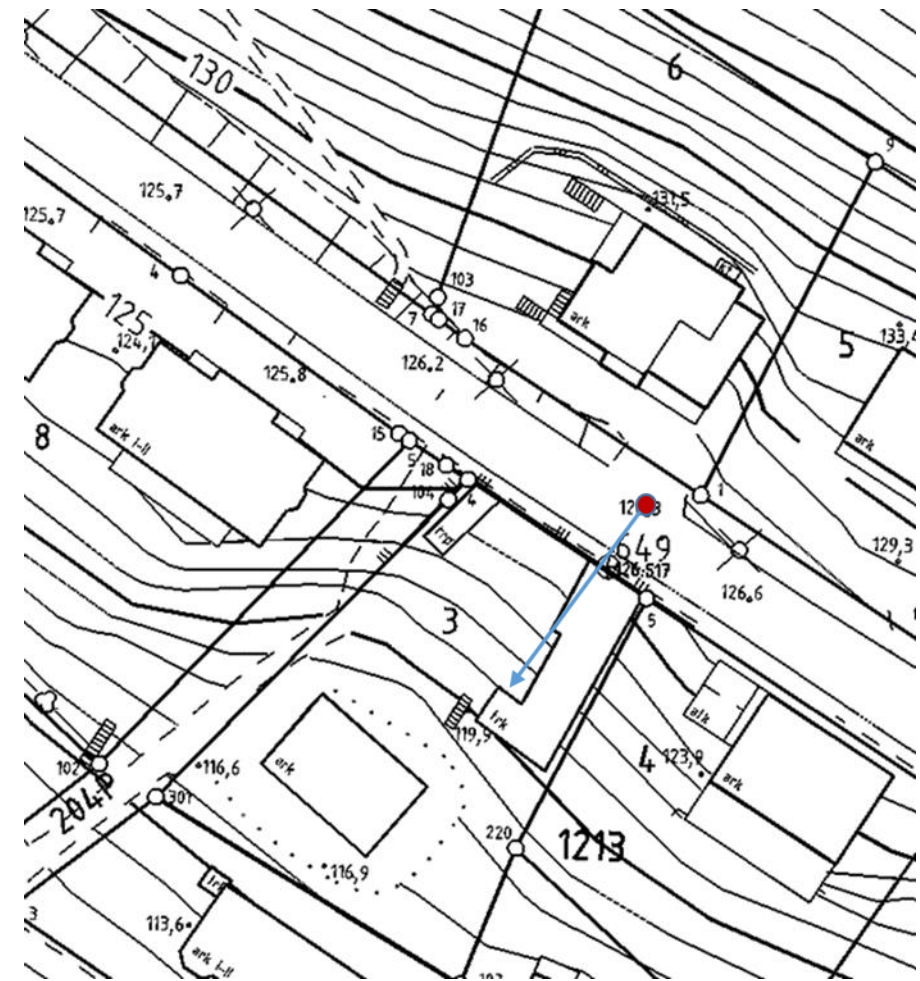

Ilmakuva vuodelta 2015. Tontti 1213-3 rajattu oranssilla.

© 2017 BLOM. Kopiointi kielletty.

Näkymä katutasolta asuinrakennuksen kohdalta
(maastokäynti 17.8.2017 M.K.)

Näkymä katutasolta uuden autokatoksen sijaintipaikalta (maastokäynti 17.8.2017 M.K.)

Näkymä katutasolta kadun pohjoispuolelta
(maastokäynti 17.8.2017 M.K.)