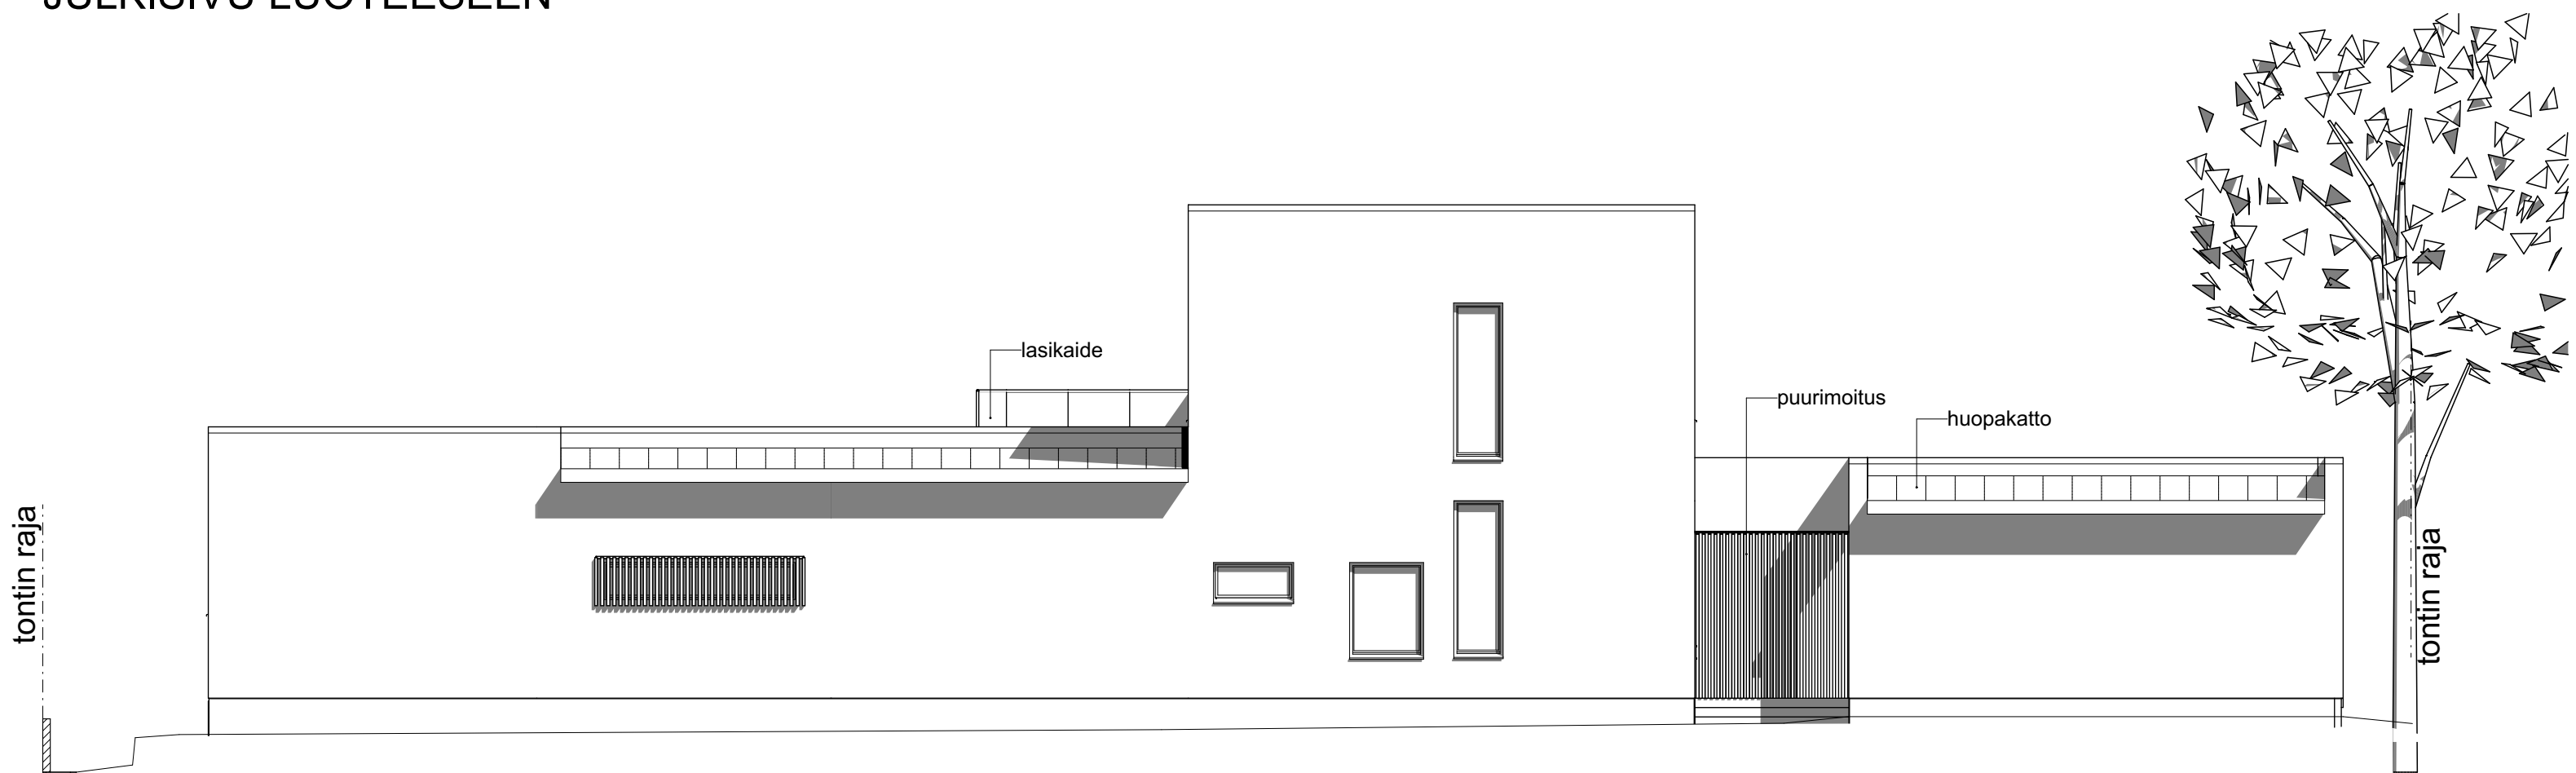

JULKISIVU KAAKKOON