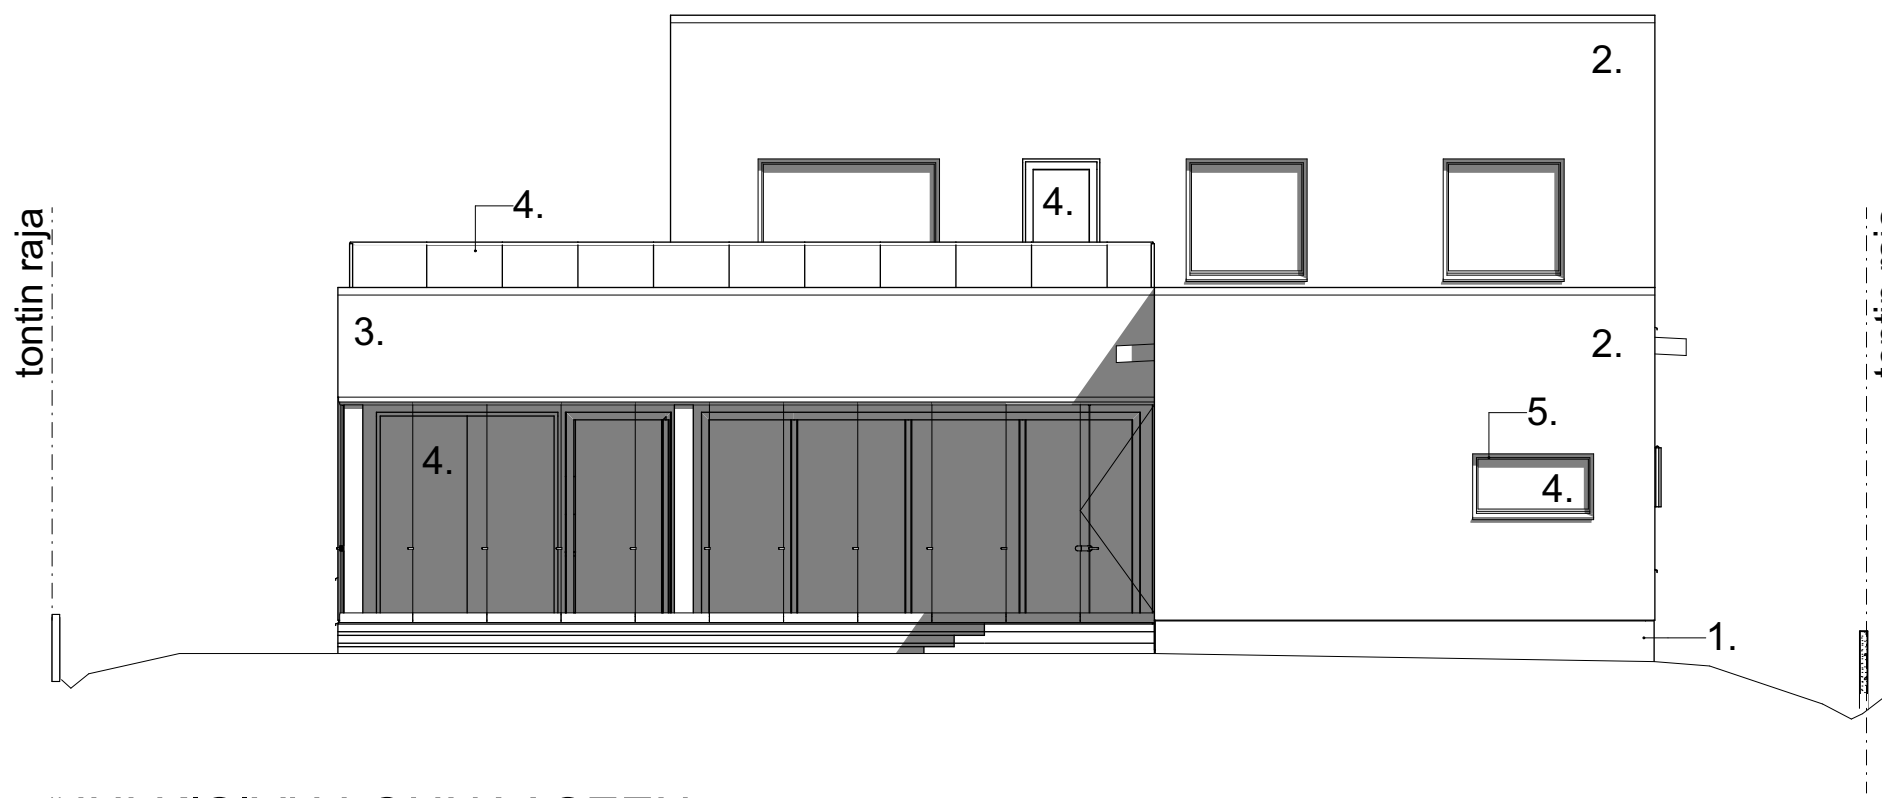

JULKISIVU LOUNAASEEN

1. JULKISIVUMATERIAALIT JA -VÄRIT
1. BETONI, PINNOITETTU HARMAA
  2. RAPPAUS VAALEA
  3. KUPARI
  4. LASI
  5. IKKUNAN / OVIEN METALLIOSAT VALKOINEN

Kaupunginosa/Kylä TAHMELA	Korttelitila 1056	Tontti/Rnro 2	Viranomaisten merkintöjä
Rakennustoimenpide UUDISRAKENNUS			Piirustustilaj LUONNOS
Rakennuskohde Tahmelankatu 21 33240 TAMPERE			Julkisivut ja havainnekuva
			Mittakaava 1:100
Vastuullinen suunnittelija: nimi, tutkinto, allekirjoitus ja päiväys			Suunnitteluala Piirustuksen tunnus
Minna Nyström-Järvinen, arkkitehti SAFA 18.10.2020			ARK 003